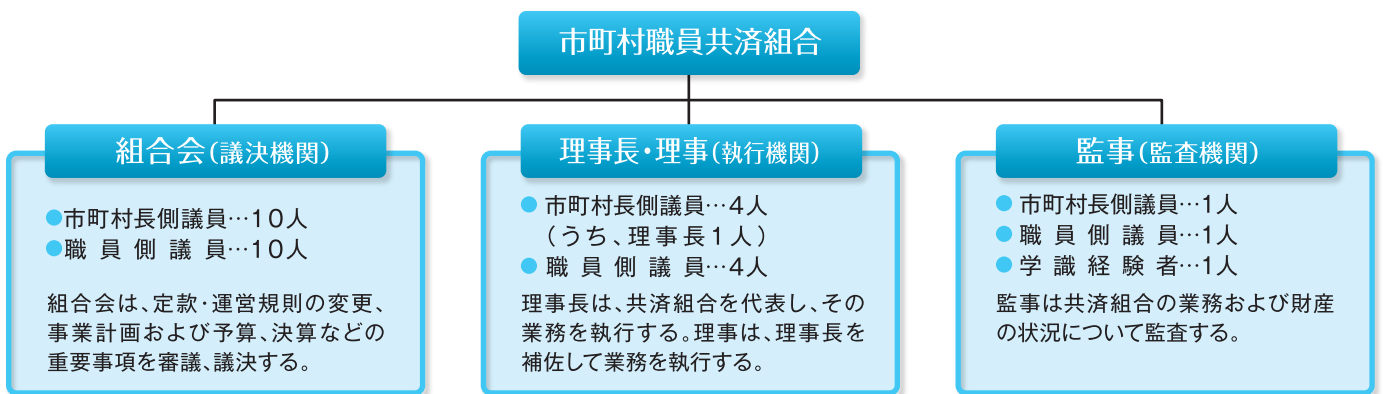

任期満了に伴う 組合会議員選挙を行います

選挙日

平成30年11月5日

新組合会議員の任期

平成30年
12月1日から2年間

共済組合の重要事項を審議、議決する組合会は、市町村長から選出される議員（市町村長側議員）10人と市町村長以外の組合員から選出される議員（職員側議員）10人の計20人の議員により構成されています。

この組合会議員の任期は2年間で、現組合会議員は本年11月30日をもって任期が満了することに伴い、新しい組合会議員の選挙を11月5日に執行します。共済組合の事業運営を担っていただく組合会議員を選出する大切な選挙となりますので、円滑な選挙の実施と組合員の皆様のご協力をお願いいたします。

石川縣市町村職員共済組合の機関

組合会議員選挙

選挙の方法

選挙は原則として投票により行いますが、市町村長および代議員の過半数の者に異議がないときは指名推薦の方法によることができます。

●市町村長が選挙する議員（市町村長側議員）選挙（10人） 各選挙区の市町村長の互選によって行われます。

●市町村長以外の組合員が選挙する議員（職員側議員）選挙（10人）

各選挙区の市町村および一部事務組合ごとに50人に1人（50人に満たないときは1人）の割合で代議員を選出し、その代議員の互選によって選出されます。

選挙区および議員の数

市町村長側議員

選挙区			議員の数	選挙区			議員の数
第1区	加賀市	小松市 白山市 能美市 野々市市 川北町	4人	第3区	羽咋市	七尾市 志賀町 宝達志水町 中能登町	2人
第2区	金沢市	かほく市 津幡町 内灘町	2人	第4区	輪島市	珠洲市 穴水町 能登町	2人

職員側議員

選挙区		議員の数
第1区	加賀市 小松市 白山市 能美市 野々市市 川北町 手取川流域環境衛生事業組合 手取郷広域事務組合 白山石川医療企業団 南加賀広域圏事務組合 小松加賀環境衛生事務組合 白山野々市広域事務組合 能美介護認定事務組合	4人
第2区	金沢市 かほく市 津幡町 内灘町 河北郡市広域事務組合 石川縣市町村職員共済組合 石川縣市町村職員退職手当組合	2人
第3区	羽咋市 七尾市 志賀町 宝達志水町 中能登町 羽咋都市広域圏事務組合	2人
第4区	輪島市 珠洲市 穴水町 能登町 輪島市穴水町環境衛生施設組合 奥能登広域圏事務組合 奥能登クリーン組合	2人

役員（理事長・理事・監事）の選挙

新議員（20人）の中から、本年12月に開催予定の組合会で選挙を行い選出されます。